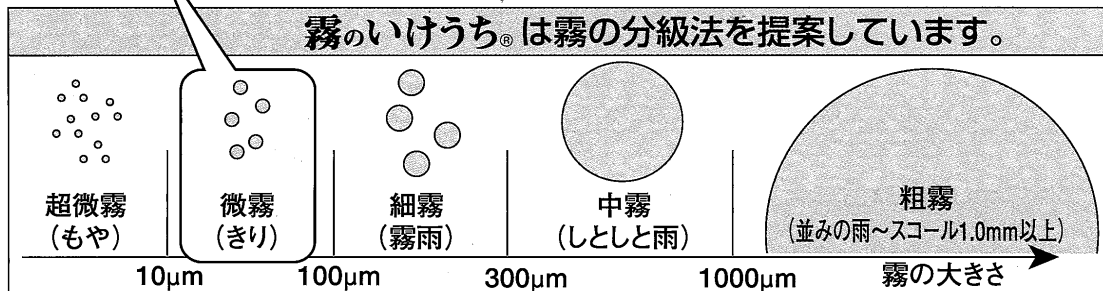

詳しくは下記までお問い合わせ下さい。

霧発生のハードとソフト
霧のいけうち®

<http://www.kirinoikeuchi.co.jp>

- ●本社 〒550-0011 大阪市西区阿波座1丁目15-15・第一協業ビル TEL(06)6538-1075 FAX(06)6538-4023
- ●東京支店 〒150-0011 東京都渋谷区東2丁目22-14・ロゼ氷川 TEL(03)3498-0636 FAX(03)3498-0673
- ●さいたま営業所 〒330-0856 埼玉県さいたま市大宮区三橋町4-320-1 TEL(048)621-1571 FAX(048)622-9261
- ●横浜営業所 〒221-0835 横浜市神奈川区鶴屋町2-26-4・第3安田ビル TEL(045)313-1637 FAX(045)313-1910
- ●静岡営業所 〒420-0034 静岡市葵区常磐町1-4-11 杉徳ビル TEL(054)205-3611 FAX(054)205-3622
- ●名古屋営業所 〒460-0003 名古屋市中区錦2丁目19-1・名古屋鴻池ビル TEL(052)222-0754 FAX(052)222-0361
- ●大阪営業所 〒550-0011 大阪市西区阿波座1丁目15-15・第一協業ビル TEL(06)6538-1086 FAX(06)6538-4021
- ●広島営業所 〒732-0828 広島市南区京橋町1-23三井生命広島駅前ビル TEL(082)263-3987 FAX(082)263-8176
- ●福岡営業所 〒812-0013 福岡市博多区博多駅東2丁目5-21・博多プラザビル TEL(092)482-0090 FAX(092)482-0058
- ●仙台出張所 〒980-0011 宮城県仙台市青葉区上杉1-6-10 仙台北辰ビル TEL(022)716-8655 FAX(022)265-3666
- ●上越出張所 〒943-0805 新潟県上越市木田2-1-1・山和ビル TEL(025)521-3121 FAX(025)521-3122
- ●岡山出張所 〒700-0826 岡山市磨屋町10番20号 磨屋町ビル TEL(086)803-3135 FAX(086)803-3137
- ●工場 兵庫県西脇市/西脇工場 広島県呉市/呉工場 ベトナム/ハノイ工場
- ●海外 中日噴霧股份有限公司 (IKEUCHI TAIWAN) / 鶴的池内 (上海) 貿易有限公司 / 広州駐在事務所 / IKEUCHI USA