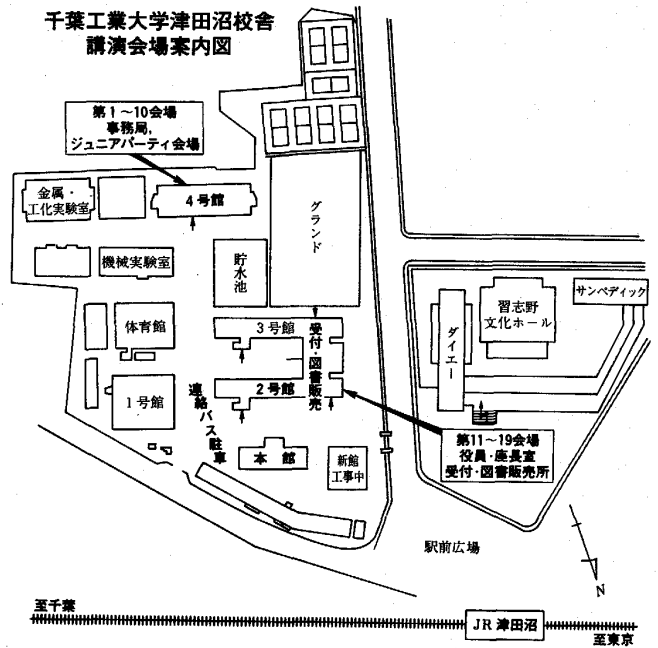

会場付近略図

講演大会会場連絡バス運行案内

千葉工業大学（津田沼校舎—芝園校舎）

次の通り会場間に講演大会期間中連絡バスを運行いたしますのでご利用下さい。

(津田沼校舎発) (芝園校舎発)

| | |
|-------|-------|
| 9:00 | 9:00 |
| 9:30 | 9:30 |
| 10:00 | 10:00 |
| 10:30 | |
| 11:00 | 11:00 |
| 11:30 | 11:30 |
| | 12:00 |
| 12:30 | 12:30 |
| 13:00 | 13:00 |
| 13:30 | 13:30 |
| 14:00 | 14:00 |
| 14:30 | 14:30 |
| 15:00 | 15:00 |
| 15:30 | 15:30 |
| 16:00 | 16:00 |
| 16:30 | 16:30 |
| 17:00 | 17:00 |
| 17:30 | 17:30 |

4月1日のみ点線で囲った時間帯は津田沼グランドホテル(3月31日よりザ・クレストホテルと名称変更)経由運行となります。