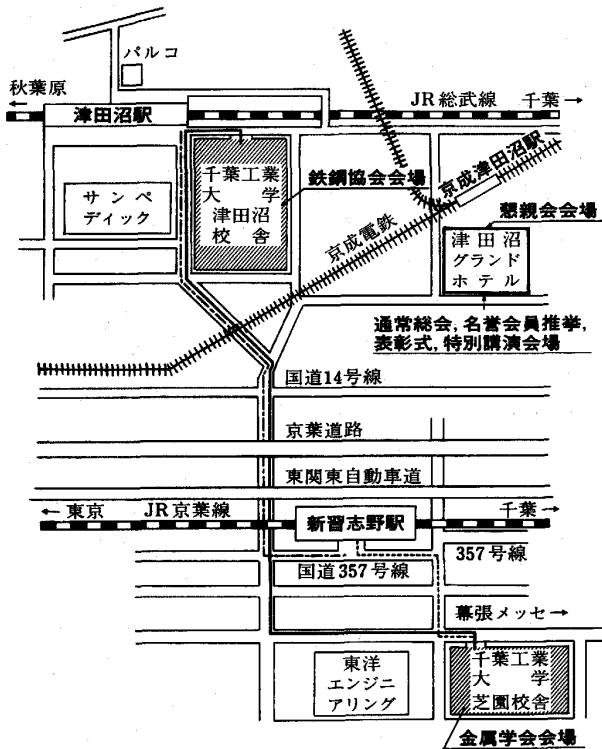

会場付近略図

講演大会会場連絡バス運行案内

千葉工業大学（津田沼校舎—芝園校舎）

次の通り会場間に講演大会期間中連絡バスを運行いたしますのでご利用下さい。

(津田沼校舎発) (芝園校舎発)

| | |
|-------|-------|
| 9:00 | 9:00 |
| 9:30 | 9:30 |
| 10:00 | 10:00 |
| 10:30 | |
| 11:00 | 11:00 |
| 11:30 | 11:30 |
| | 12:00 |
| 12:30 | 12:30 |
| 13:00 | 13:00 |
| 13:30 | 13:30 |
| 14:00 | 14:00 |
| 14:30 | 14:30 |
| 15:00 | 15:00 |
| 15:30 | 15:30 |
| 16:00 | 16:00 |
| 16:30 | 16:30 |
| 17:00 | 17:00 |
| 17:30 | 17:30 |

4月1日のみ点線で囲った時間帯は津田沼グランドホテル(3月31日よりザ・クレストホテルと名称変更)経由運行となります。