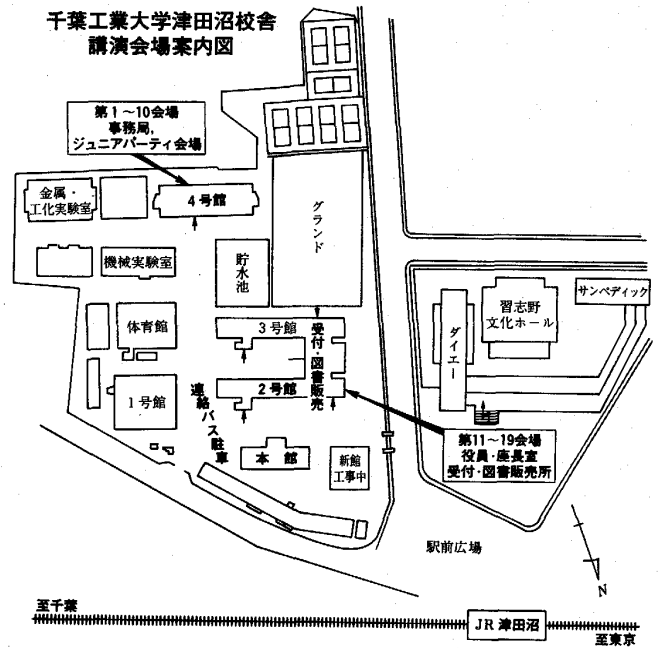

会場付近略図

講演大会会場連絡バス運行案内

千葉工業大学（津田沼校舎—芝園校舎）

次の通り会場間に講演大会期間中連絡バスを運行いたしますのでご利用下さい。

(津田沼校舎発) (芝園校舎発)

|       |       |
|-------|-------|
| 9:00  | 9:00  |
| 9:30  | 9:30  |
| 10:00 | 10:00 |
| 10:30 |       |
| 11:00 | 11:00 |
| 11:30 | 11:30 |
|       | 12:00 |
| 12:30 | 12:30 |
| 13:00 | 13:00 |
| 13:30 | 13:30 |
| 14:00 | 14:00 |
| 14:30 | 14:30 |
| 15:00 | 15:00 |
| 15:30 | 15:30 |
| 16:00 | 16:00 |
| 16:30 | 16:30 |
| 17:00 | 17:00 |
| 17:30 | 17:30 |

4月1日のみ点線で囲った時間帯は津田沼グランドホテル(3月31日よりザ・クレストホテルと名称変更)経由運行となります。