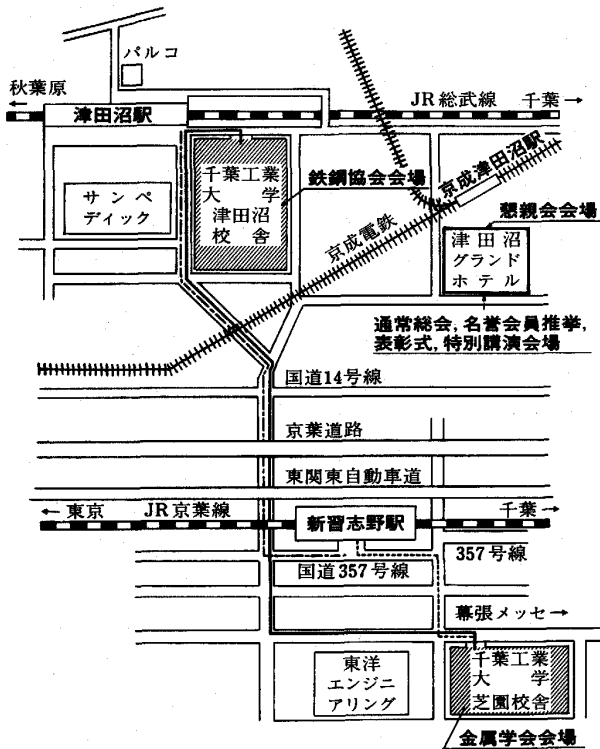

会場付近略図

講演大会会場連絡バス運行案内

千葉工業大学（津田沼校舎—芝園校舎）

次の通り会場間に講演大会期間中連絡バスを運行いたしますのでご利用下さい。

(津田沼校舎発) (芝園校舎発)

|       |       |
|-------|-------|
| 9:00  | 9:00  |
| 9:30  | 9:30  |
| 10:00 | 10:00 |
| 10:30 |       |
| 11:00 | 11:00 |
| 11:30 | 11:30 |
|       | 12:00 |
| 12:30 | 12:30 |
| 13:00 | 13:00 |
| 13:30 | 13:30 |
| 14:00 | 14:00 |
| 14:30 | 14:30 |
| 15:00 | 15:00 |
| 15:30 | 15:30 |
| 16:00 | 16:00 |
| 16:30 | 16:30 |
| 17:00 | 17:00 |
| 17:30 | 17:30 |

4月1日のみ点線で囲った時間帯は津田沼グランドホテル(3月31日よりザ・クレストホテルと名称変更)経由運行となります。