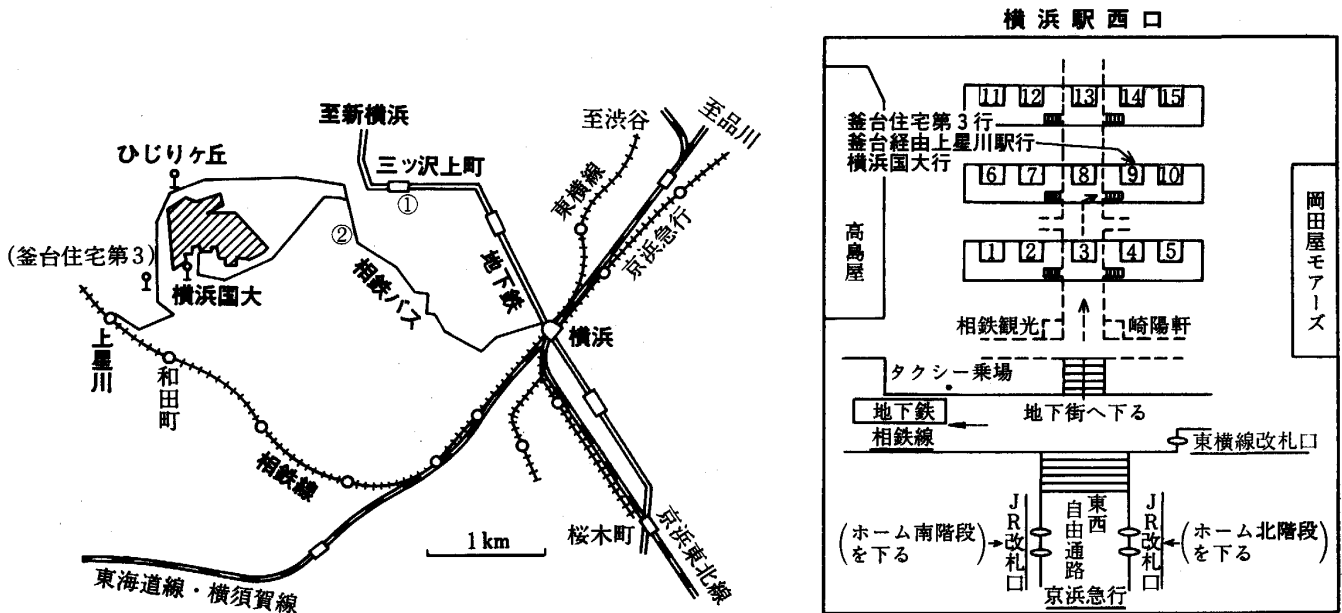

横浜国立大学への交通案内図

〔横浜駅から〕

- ① 地下鉄 (約 5~10 分間隔) 「三ツ沢上町」下車・徒歩約 20 分
(所要約 4 分)
- ② 相鉄バス 横浜駅西口地下街 (ザ・ダイヤモンド) の 4 番階段を上り, 9 番乗場から
「釜台住宅第3」行き } (約 10~15 分間隔) 「ひじりヶ丘」下車・徒歩約 7 分
「釜台経由上星川駅」行き } (所要約 20~40 分)
「横浜国大」行き (約 45~60 分間隔) 「横浜国大」下車・徒歩約 5 分
(所要約 20~40 分)
- ③ 市営バス 横浜駅西口地下街 (ザ・ダイヤモンド) の 5 番階段を上り, 11 番乗場から
環状外回り「横浜新道入口」または「岡沢町」下車・徒歩約 10 分
(所要約 25~40 分)

〔新横浜駅から〕

地下鉄 (約 5~10 分間隔) 「三ツ沢上町」下車・徒歩約 20 分
(所要約 8 分)

〔車〕

- 第三京浜から 「岡沢町」方面出口 国道一号 藤沢方面 500 m } 「横浜国大」陸橋下を左折
- 首都高速から 「三ツ沢」方面出口 国道一号 藤沢方面 1500 m }
- 横浜新道から 保土ヶ谷トンネルから 500 m 「横浜国大」陸橋下を左折

懇親会場案内図

ホテル リッチ 横浜
横浜市西区北幸 1-11-3
TEL 045-312-2111