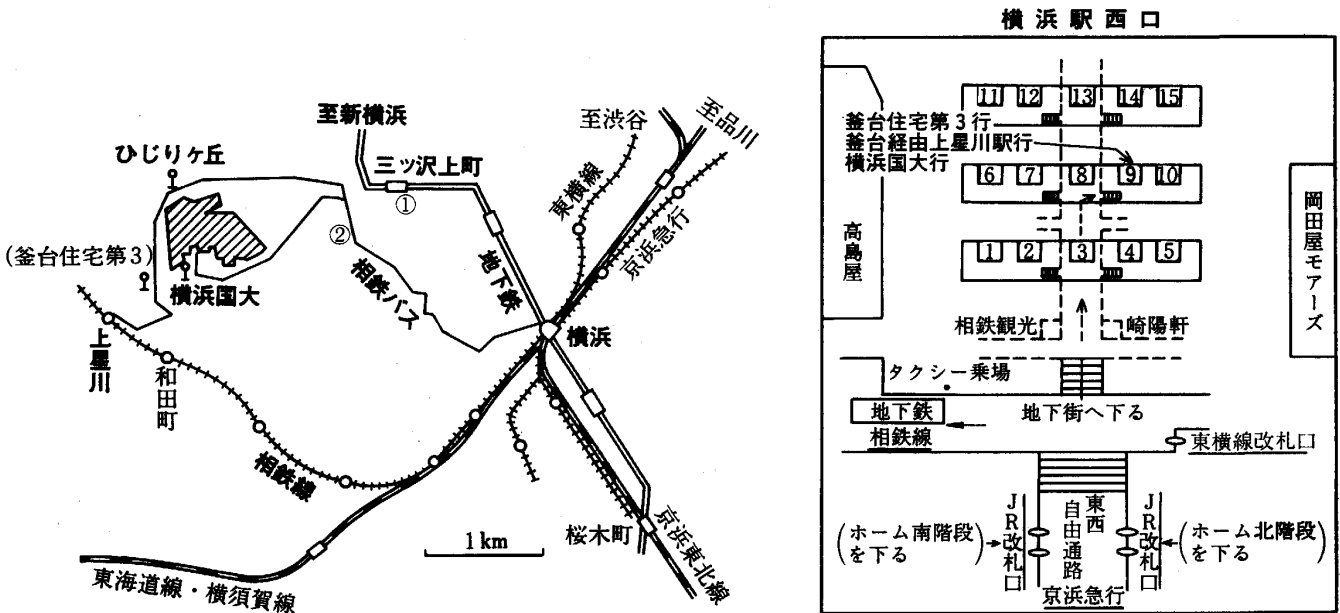

横浜国立大学への交通案内図

〔横浜駅から〕

- ① 地下鉄 (約 5~10 分間隔) 「三ツ沢上町」下車・徒歩約 20 分
(所要約 4 分)
- ② 相鉄バス 横浜駅西口地下街 (ザ・ダイヤモンド) の 4 番階段を上り, 9 番乗場から
「釜台住宅第3」行き } (約 10~15 分間隔) 「ひじりヶ丘」下車・徒歩約 7 分
「釜台経由上星川駅」行き } (所要約 20~40 分)
「横浜国大」行き (約 45~60 分間隔) 「横浜国大」下車・徒歩約 5 分
(所要約 20~40 分)
- ③ 市営バス 横浜駅西口地下街 (ザ・ダイヤモンド) の 5 番階段を上り, 11 番乗場から
環状外回り「横浜新道入口」または「岡沢町」下車・徒歩約 10 分
(所要約 25~40 分)

〔新横浜駅から〕

地下鉄 (約 5~10 分間隔) 「三ツ沢上町」下車・徒歩約 20 分
(所要約 8 分)

〔車〕

- 第三京浜から 「岡沢町」方面出口 国道一号 藤沢方面 500 m } 「横浜国大」陸橋下を左折
- 首都高速から 「三ツ沢」方面出口 国道一号 藤沢方面 1500 m }
- 横浜新道から 保土ヶ谷トンネルから 500 m 「横浜国大」陸橋下を左折

懇親会場案内図

ホテル リッチ 横浜
横浜市西区北幸 1-11-3
TEL 045-312-2111