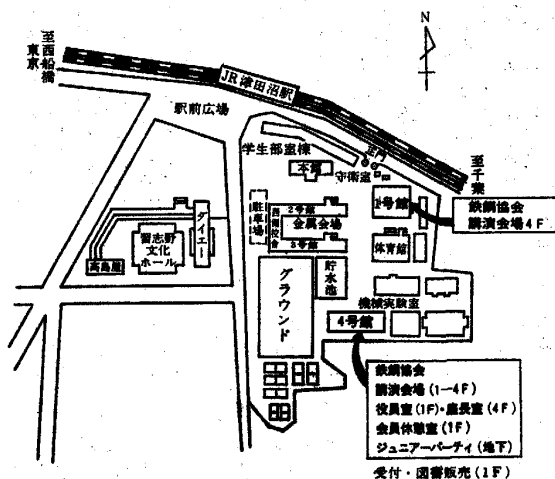

(交通案内図)

(交通時間)

- (J R) 横浜——30分——→東京——29分——→津田沼
(地下ホーム)総武線・快速
秋葉原——40分——→津田沼
- (地下鉄) 東西線 日本橋—35分(のりかえ時間含む)→津田沼
(西船橋のりかえ)
- (私鉄) 京成上野——39分——→京成津田沼

(会場案内図)

(注) 駐車場が小さため、なるべく車でのご来場はご遠慮下さい。

(懇親会場)

船橋グランドホテル2F黄金の間
(JR船橋駅北口より徒歩1分)
Tel. 0474-25-1121 (代)