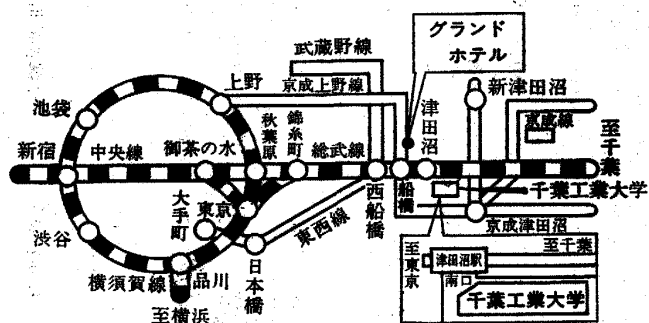

(交通案内図)

(交通時間)

- (J R) 横浜——30分——→東京——29分——→津田沼
(地下ホーム)総武線・快速
秋葉原——40分——→津田沼
- (地下鉄) 東西線 日本橋—35分(のりかえ時間含む)→津田沼
(西船橋のりかえ)
- (私鉄) 京成上野——39分——→京成津田沼

(会場案内図)

(注) 駐車場が小さため、なるべく車でのご来場はご遠慮下さい。

(懇親会場)

船橋グランドホテル2F黄金の間
(JR船橋駅北口より徒歩1分)
Tel. 0474-25-1121 (代)