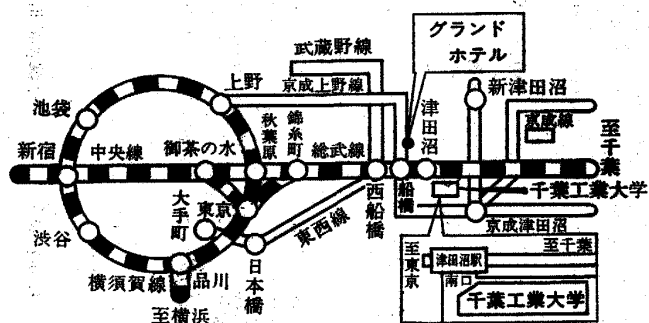

(交通案内図)

(交通時間)

- (J R) 横浜——30分——→東京——29分——→津田沼
(地下ホーム) 総武線・快速
秋葉原——40分——→津田沼
- (地下鉄) 東西線 日本橋—35分(のりかえ時間含む)—→津田沼
(西船橋のりかえ)
- (私 鉄) 京成上野——39分——→京成津田沼

(会場案内図)

(注) 駐車場が小さため、なるべく車でのご来場はご遠慮下さい。

(懇親会場)

船橋グランドホテル2F黄金の間
(JR船橋駅北口より徒歩1分)
Tel. 0474-25-1121 (代)