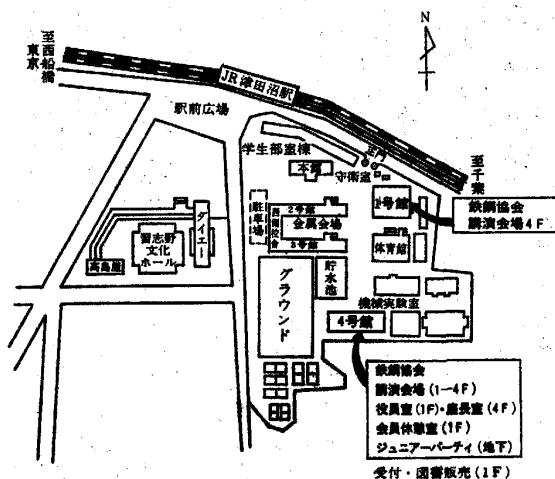

(交通案内図)

(交通時間)

- (J R) 横浜——30分——→東京——29分——→津田沼
(地下ホーム) 総武線・快速
秋葉原——40分——→津田沼
- (地下鉄) 東西線 日本橋—35分(のりかえ時間含む)—→津田沼
(西船橋のりかえ)
- (私 鉄) 京成上野——39分——→京成津田沼

(会場案内図)

(注) 駐車場が小さため、なるべく車でのご来場はご遠慮下さい。

(懇親会場)

船橋グランドホテル2F黄金の間
(JR船橋駅北口より徒歩1分)
Tel. 0474-25-1121 (代)