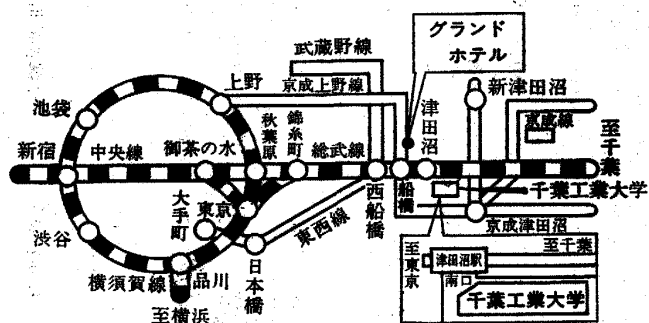

(交通案内図)

(交通時間)

- (J R) 横浜——30分——→東京——29分——→津田沼  
(地下ホーム) 総武線・快速  
秋葉原——40分——→津田沼
- (地下鉄) 東西線 日本橋—35分(のりかえ時間含む)—→津田沼  
(西船橋のりかえ)
- (私鉄) 京成上野——39分——→京成津田沼

(会場案内図)

(注) 駐車場が小さため、なるべく車でのご来場はご遠慮下さい。

(懇親会場)

船橋グランドホテル2F黄金の間  
(JR船橋駅北口より徒歩1分)  
Tel. 0474-25-1121 (代)