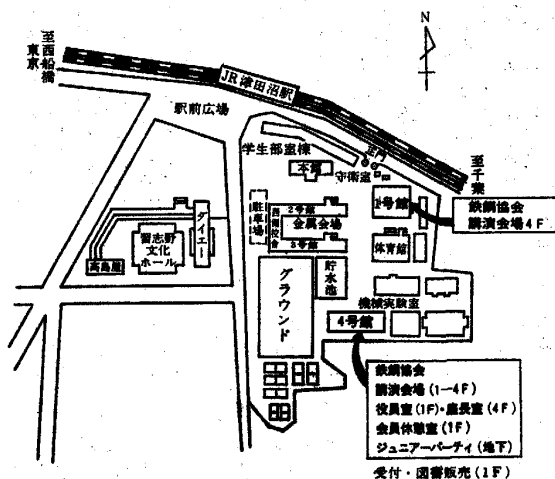

(交通案内図)

(交通時間)

- (J R) 横浜——30分——→東京——29分——→津田沼  
(地下ホーム) 総武線・快速  
秋葉原——40分——→津田沼
- (地下鉄) 東西線 日本橋—35分(のりかえ時間含む)—→津田沼  
(西船橋のりかえ)
- (私鉄) 京成上野——39分——→京成津田沼

(会場案内図)

(注) 駐車場が小さため、なるべく車でのご来場はご遠慮下さい。

(懇親会場)

船橋グランドホテル2F黄金の間  
(JR船橋駅北口より徒歩1分)  
Tel. 0474-25-1121 (代)