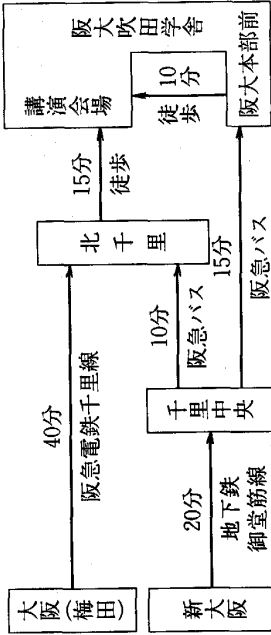

講演会場への交通案内

阪急バス案内

- ★千里中央より北千里方面 (便数多し)
8番のりば 71号線 (青山台經由北千里行) 所要時間 20分
- 9番のりば 72~77号線 (古江台・藤白台行) 所要時間 10分
- ★千里中央より阪大本部前方面 (便数少し, *11月3日は運休)
6番のりば 103, 105, 108号線 (下井・茨木行) 所要時間 15分
- 164号線 (阪大本部前行) 所要時間 15分 (*大阪空港より運行, 所要時間 40分)

タクシー案内

千里中央より所要時間 10分, 料金 1,000円
 北千里より所要時間 5分, 料金 550円
 マイカーでのご来学はご遠慮下さい。

千里阪急ホテル
 総観会場 (千565 豊中市新千里東町2丁目 1-D-1)
 TEL 06-872-2211

地下鉄御堂筋線千里中央駅より徒歩3分
 講演会場 (阪大吹田学舎) から送迎専用バス運行