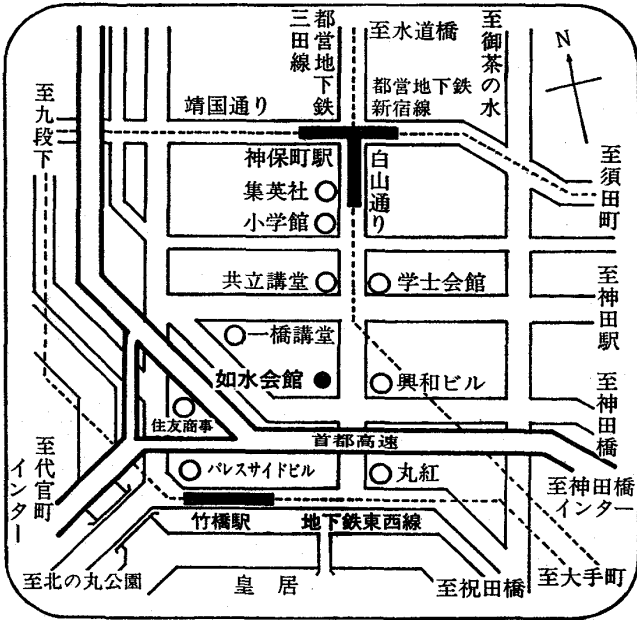

如水会館（懇親会場）案内図

〒 101 東京都千代田区一ツ橋 2 の 1 の 1

☎ 03 (261) 1101 (代)

◆交通のご案内

- 地下鉄東西線（営団）竹橋駅下車……………徒歩4分
- 地下鉄（都営三田線）神保町駅下車 }……………徒歩3分
- 地下鉄（都営新宿線）神保町駅下車 }
- 国鉄東京駅八重洲口より都バス池袋ゆき……………一ツ橋下車
- 国電水道橋駅下車……………都バス有楽町駅ゆき }……………一ツ橋下車
- 都バス一ツ橋ゆき }
- 首都高速道路……………代官町 } インターチェンジを
- 神田橋 } ご利用下さい