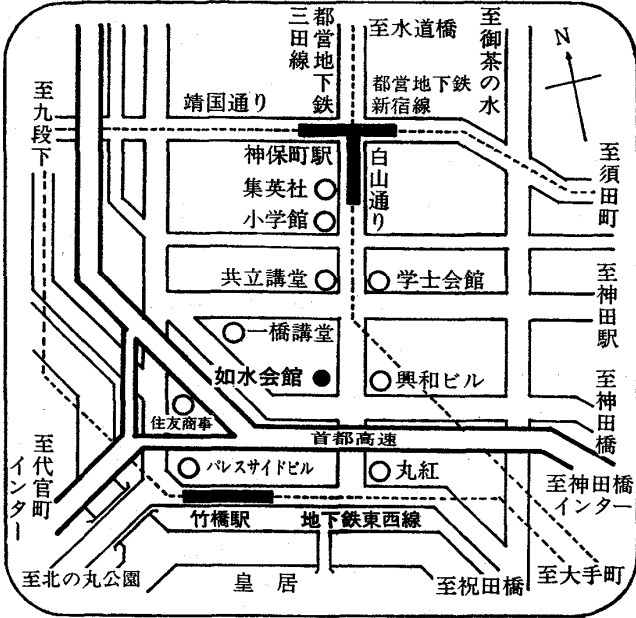

如水会館（懇親会場）案内図

〒 101 東京都千代田区一ツ橋 2 の 1 の 1
 ☎ 03 (261) 1101 (代)

◆交通のご案内

- 地下鉄東西線（営団）竹橋駅下車……………徒歩 4 分
- 地下鉄（都営三田線）神保町駅下車 }……………徒歩 3 分
- 地下鉄（都営新宿線）神保町駅下車 }
- 国鉄東京駅八重洲口より都バス池袋ゆき……………一ツ橋下車
- 国電水道橋駅下車……………都バス有楽町駅ゆき }……………一ツ橋下車
- 都バス一ツ橋ゆき }
- 首都高速道路……………代官町 } インターチェンジを
- 神田橋 } ご利用下さい