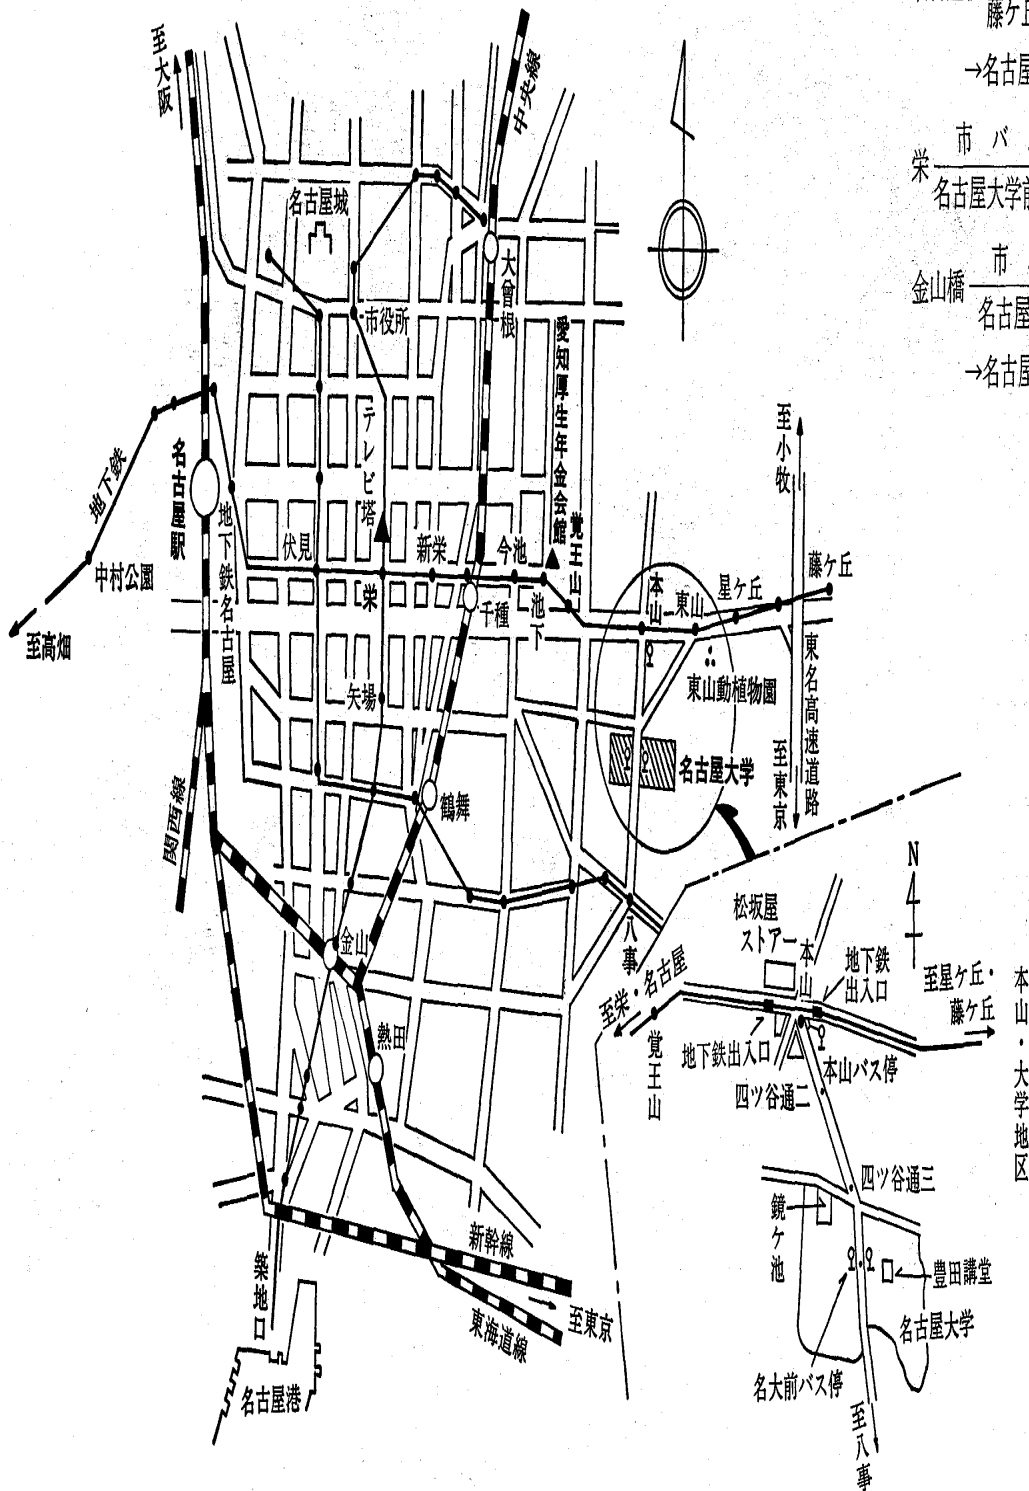

名古屋大学案内図

○大会会場 (名大) まで

名古屋駅 地下鉄20分 徒歩10分
藤ヶ丘行き → 本山 市バス5分

→名古屋大学

栄 市バス40分 →名古屋大学前下車
名古屋大学前行き (160)

金山橋 市バス45分
名古屋大学前行き (85)

→名古屋大学前下車

八事 市バス10分
名古屋大学前行き (85)

→池下下車

名古屋駅 地下鉄16分
藤ヶ丘行き

→池下下車

○見学会集場所 (テレビ塔, 北側)

地下鉄東山線 (高畑-藤ヶ丘), または名城線 (名古屋港-庄内緑地公園) にて栄駅下車。