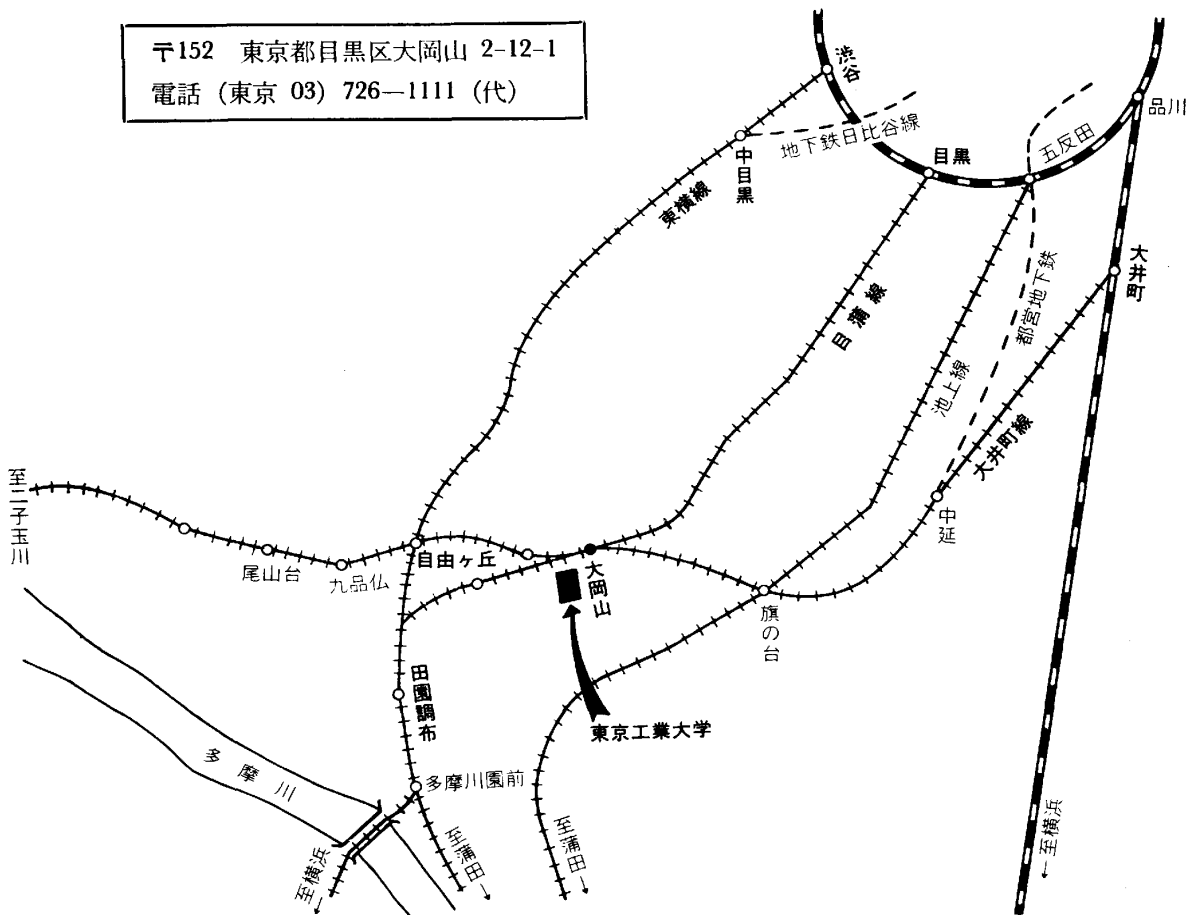

東京工業大学交通案内図

〒152 東京都目黒区大岡山 2-12-1
電話 (東京 03) 726-1111 (代)

創立 70 周年記念祝賀パーティー会場案内図 (八芳園)

- 国電 = 目黒, 五反田, 品川駅下車。
- バス = 目黒 ↔ 品川 ↔ 大井競馬場, 日吉坂上下車。
- 東京駅南口 ↔ 等々力, 日吉坂上下車。
- 地下鉄 = (都営 1 号線) 高輪台駅下車。
- 高速道路 = 目黒出口より左折 3 分。
- タクシー = 目黒, 五反田, 品川より 5 分。