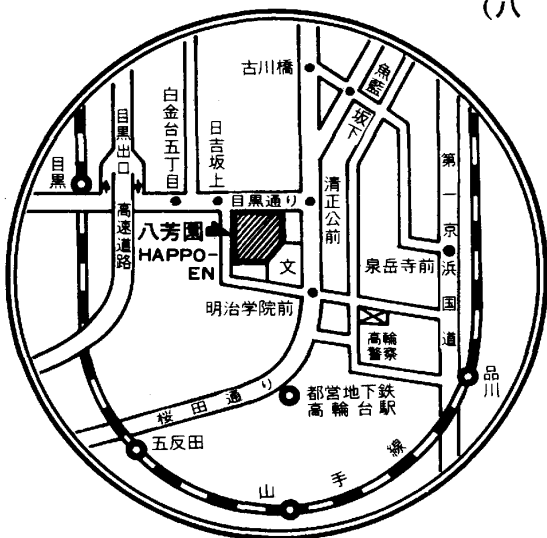

東京工業大学交通案内図

〒152 東京都目黒区大岡山 2-12-1
電話 (東京 03) 726-1111 (代)

創立 70 周年記念祝賀パーティー会場案内図 (八芳園)

- 国電 = 目黒, 五反田, 品川駅下車。
- バス = 目黒 ↔ 品川 ↔ 大井競馬場, 日吉坂上下車。
- 東京駅南口 ↔ 等々力, 日吉坂上下車。
- 地下鉄 = (都営 1 号線) 高輪台駅下車。
- 高速道路 = 目黒出口より左折 3 分。
- タクシー = 目黒, 五反田, 品川より 5 分。