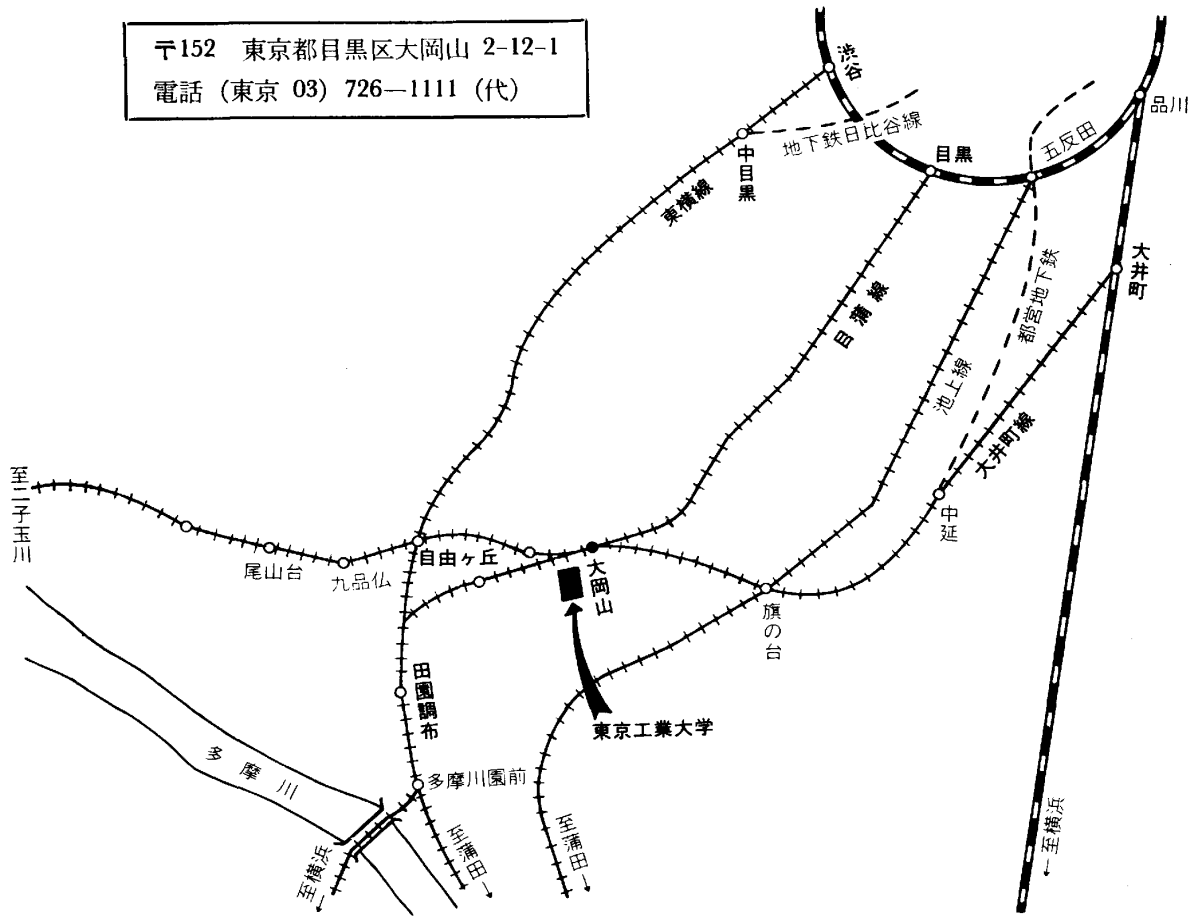

東京工業大学交通案内図

〒152 東京都目黒区大岡山 2-12-1
電話 (東京 03) 726-1111 (代)

創立 70 周年記念祝賀パーティー会場案内図

(八芳園)

- 国電=目黒, 五反田, 品川駅下車。
- バス=目黒↔品川↔大井競馬場, 日吉坂上下車。
- 東京駅南口↔等々力, 日吉坂上下車。
- 地下鉄=(都営1号線) 高輪台駅下車。
- 高速道路=目黒出口より左折3分。
- タクシー=目黒, 五反田, 品川より5分。