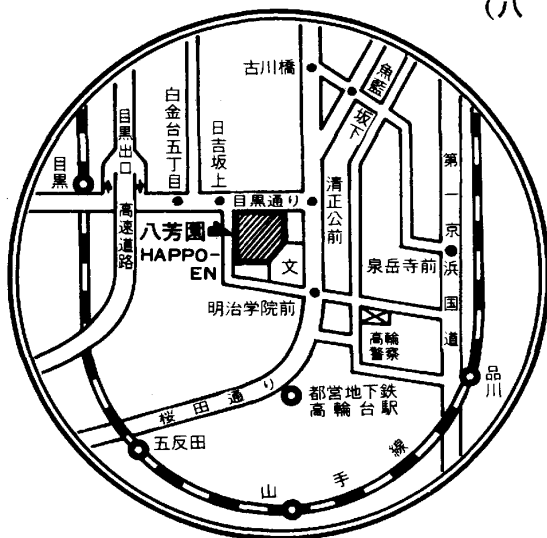

東京工業大学交通案内図

〒152 東京都目黒区大岡山 2-12-1
電話 (東京 03) 726-1111 (代)

創立 70 周年記念祝賀パーティー会場案内図

(八芳園)

- 国電=目黒, 五反田, 品川駅下車。
- バス=目黒↔品川↔大井競馬場, 日吉坂上下車。
- 東京駅南口↔等々力, 日吉坂上下車。
- 地下鉄=(都営1号線) 高輪台駅下車。
- 高速道路=目黒出口より左折3分。
- タクシー=目黒, 五反田, 品川より5分。