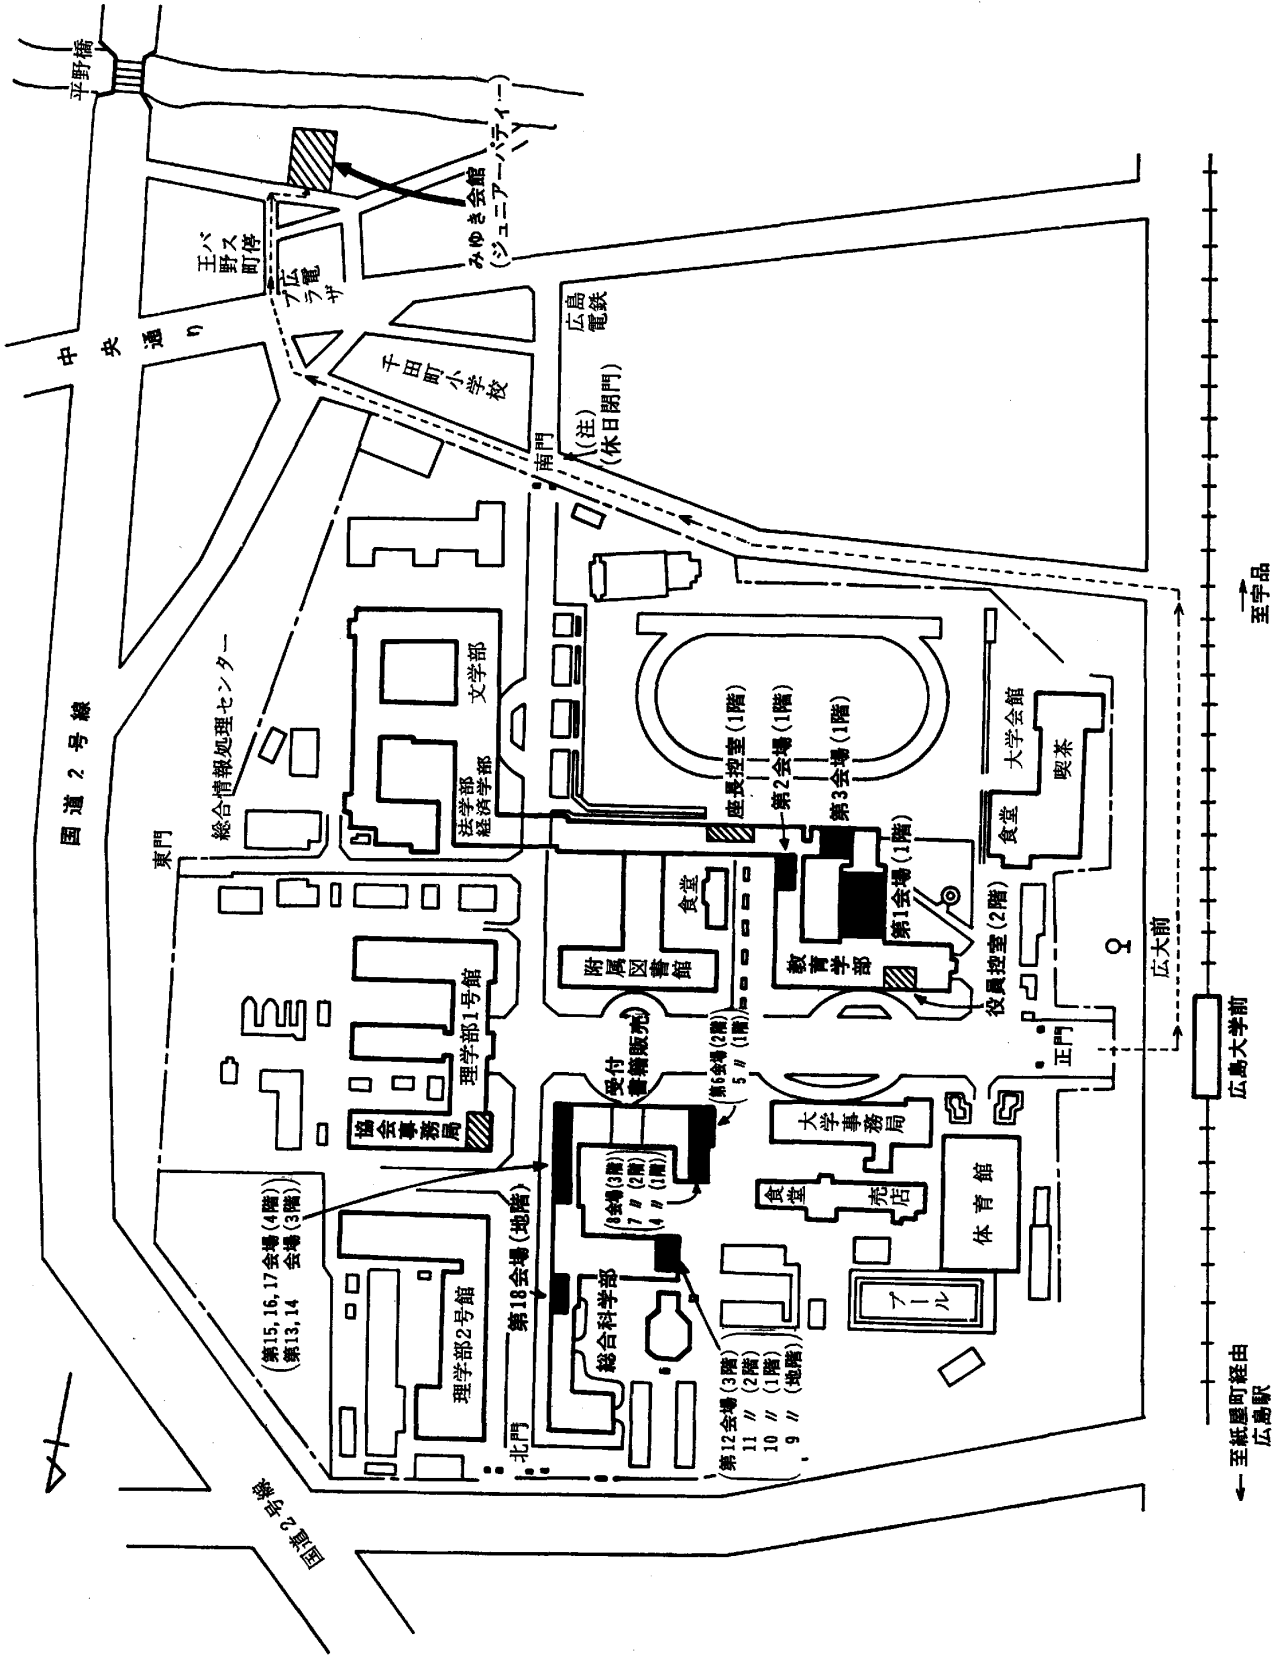

- ・広島駅(表口)から・広島バス④「広島港」行き(赤バス)にて「広島前」下車。(約20分)
- ・電車①「紙屋町線由宇品」行き(広島電鉄)にて「広島大学前」下車。(約25分)
- ・タクシー「東千田町の広大」と指示。(約15分)
- ・広島バス③(青バス)「広島駅」行きにて「市役所前」下車。(約20分) 徒歩5分
- ・広電バス(エアポートバス)「広島駅」行にて「市役所前」下車。(約15分) 徒歩5分

← 至紙屋町經由 広島駅
 広島大学前
 広大前
 至宇品