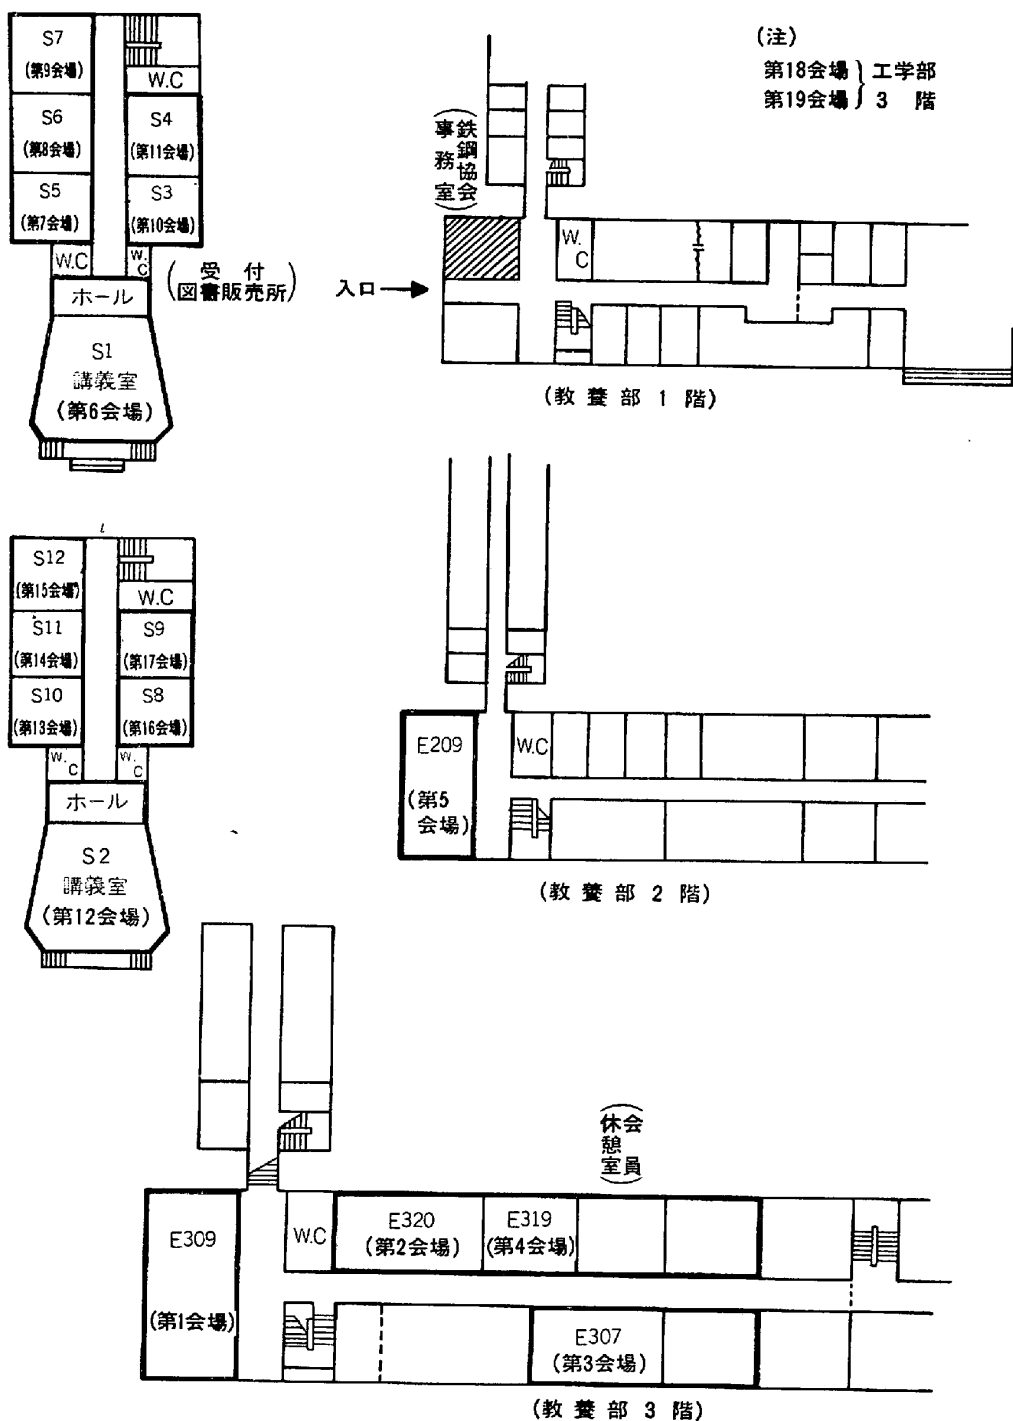

講演会場図

【大学内交通規制】

大学構内は交通規制により、マイカーの乗入れはご遠慮下さい。
また、タクシーで大学へ入る場合は北13条門をお通り下さい。

「大会中の昼食について」

大会中の参加者の昼食は、北海道大学工学部生協食堂及び教養部生協食堂を主としてご利用いただきますが、その他生協中央食堂、クラーク会館食堂、北大百年記念会館食堂などもご利用いただけます。