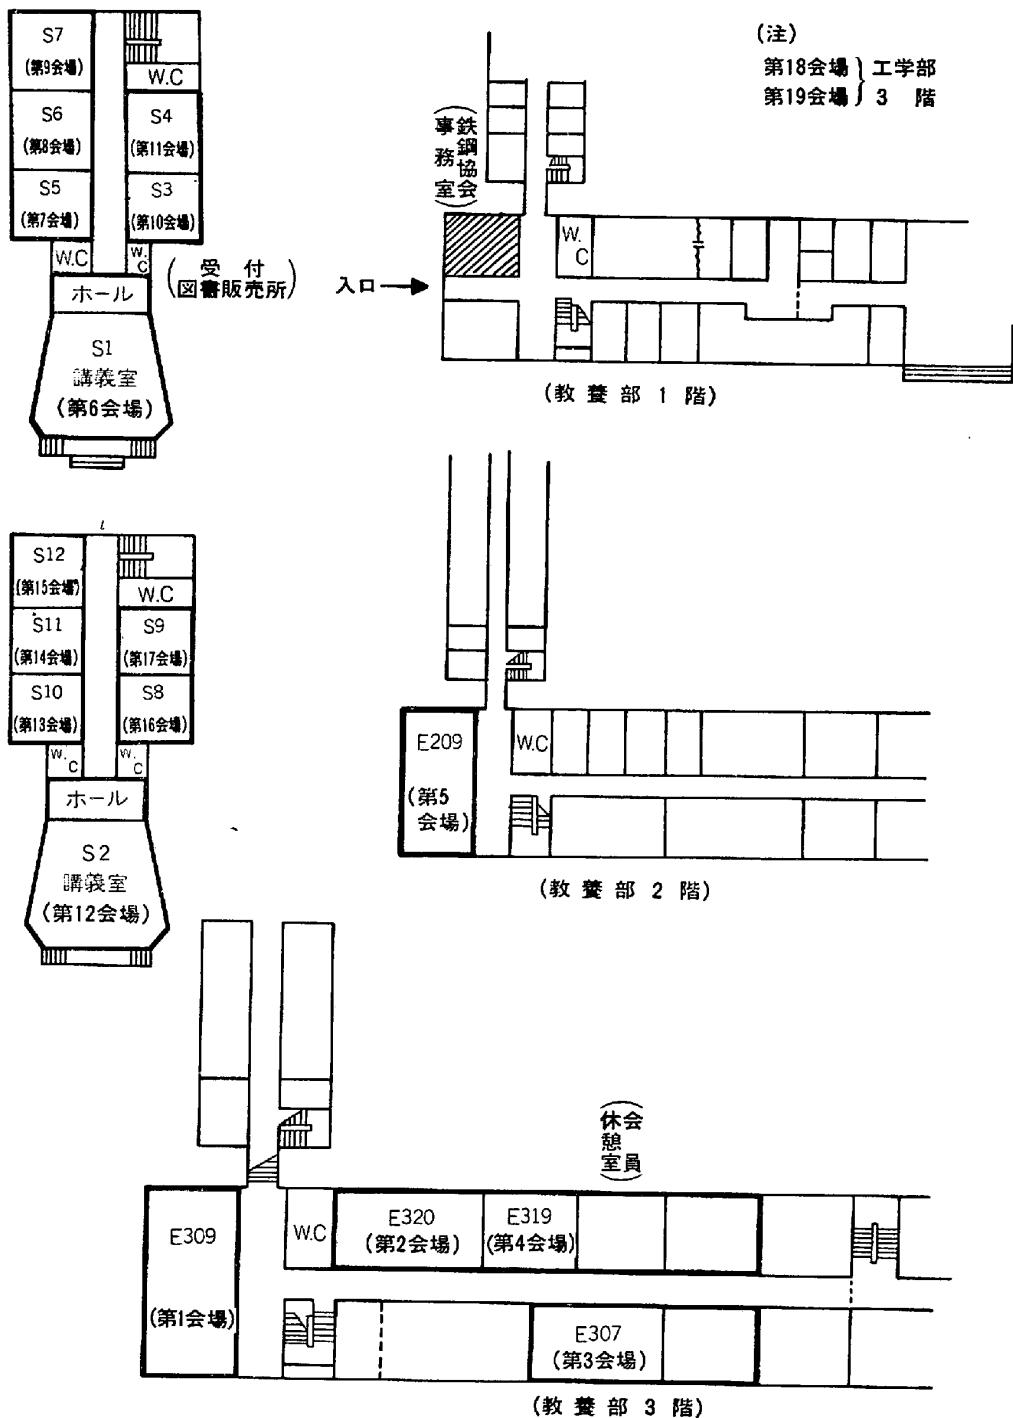

講演大会会場図

講演会場図

【大学内交通規制】

大学構内は交通規制により、マイカーの乗入れはご遠慮下さい。
また、タクシーで大学へ入る場合は北 13 条門をお通り下さい。

「大会中の昼食について」

大会中の参加者の昼食は、北海道大学工学部生協食堂及び教養部生協食堂を主としてご利用いただきますが、その他生協中央食堂、クラーク会館食堂、北大百年記念会館食堂などもご利用いただけます。