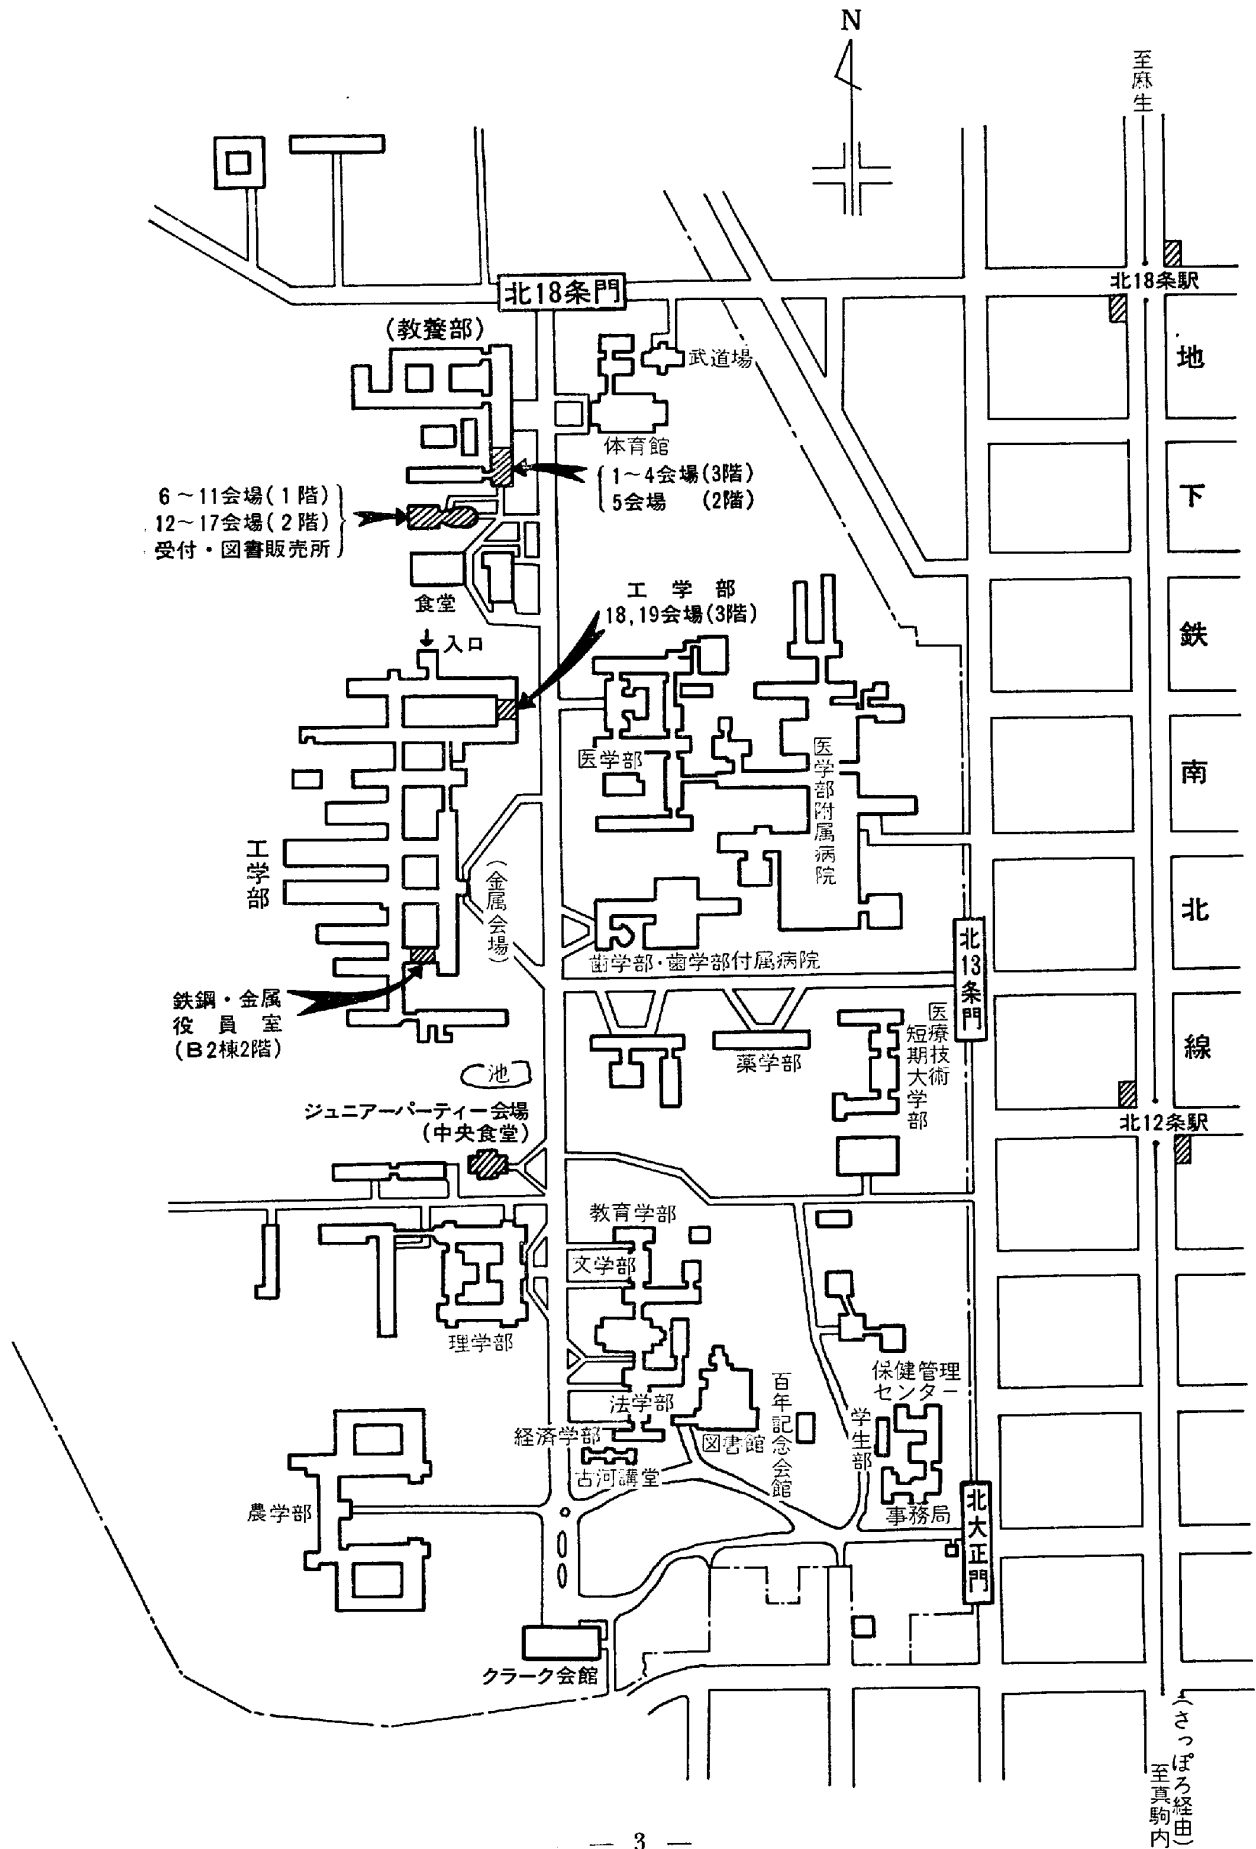

講演大会会場図

講演会場図

【大学内交通規制】

大学構内は交通規制により、マイカーの乗入れはご遠慮下さい。
また、タクシーで大学へ入る場合は北 13 条門をお通り下さい。

「大会中の昼食について」

大会中の参加者の昼食は、北海道大学工学部生協食堂及び教養部生協食堂を主としてご利用いただきますが、その他生協中央食堂、クラーク会館食堂、北大百年記念会館食堂などもご利用いただけます。