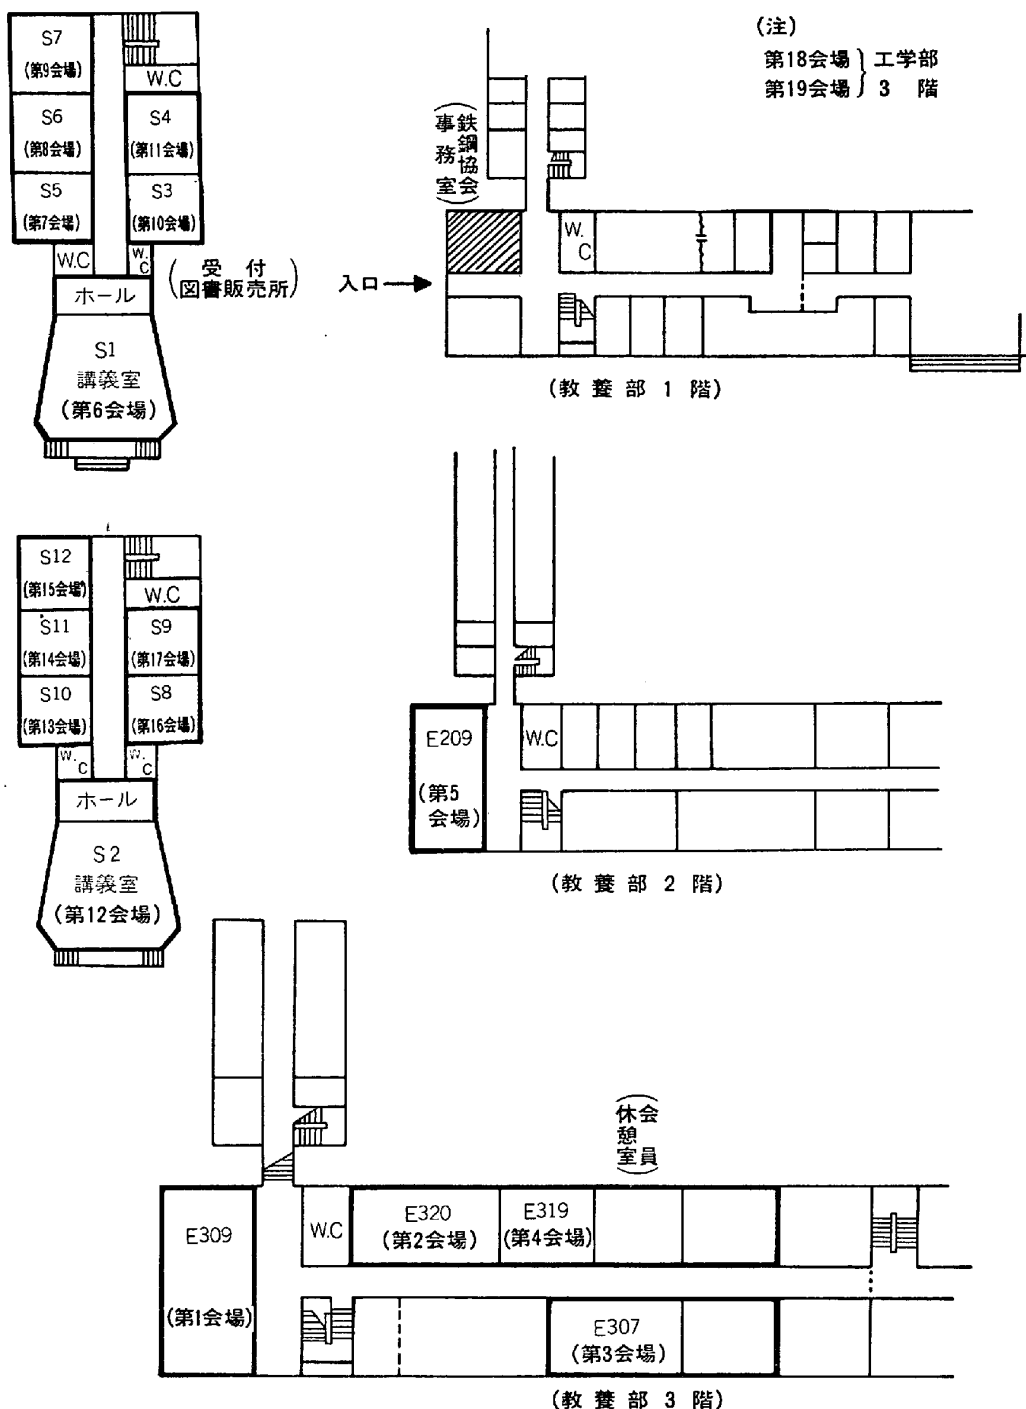

講演会場図

【大学内交通規制】

大学構内は交通規制により、マイカーの乗入れはご遠慮下さい。
また、タクシーで大学へ入る場合は北13条門をお通り下さい。

「大会中の昼食について」

大会中の参加者の昼食は、北海道大学工学部生協食堂及び教養部生協食堂を主としてご利用いただきますが、その他生協中央食堂、クラーク会館食堂、北大百年記念会館食堂などもご利用いただけます。