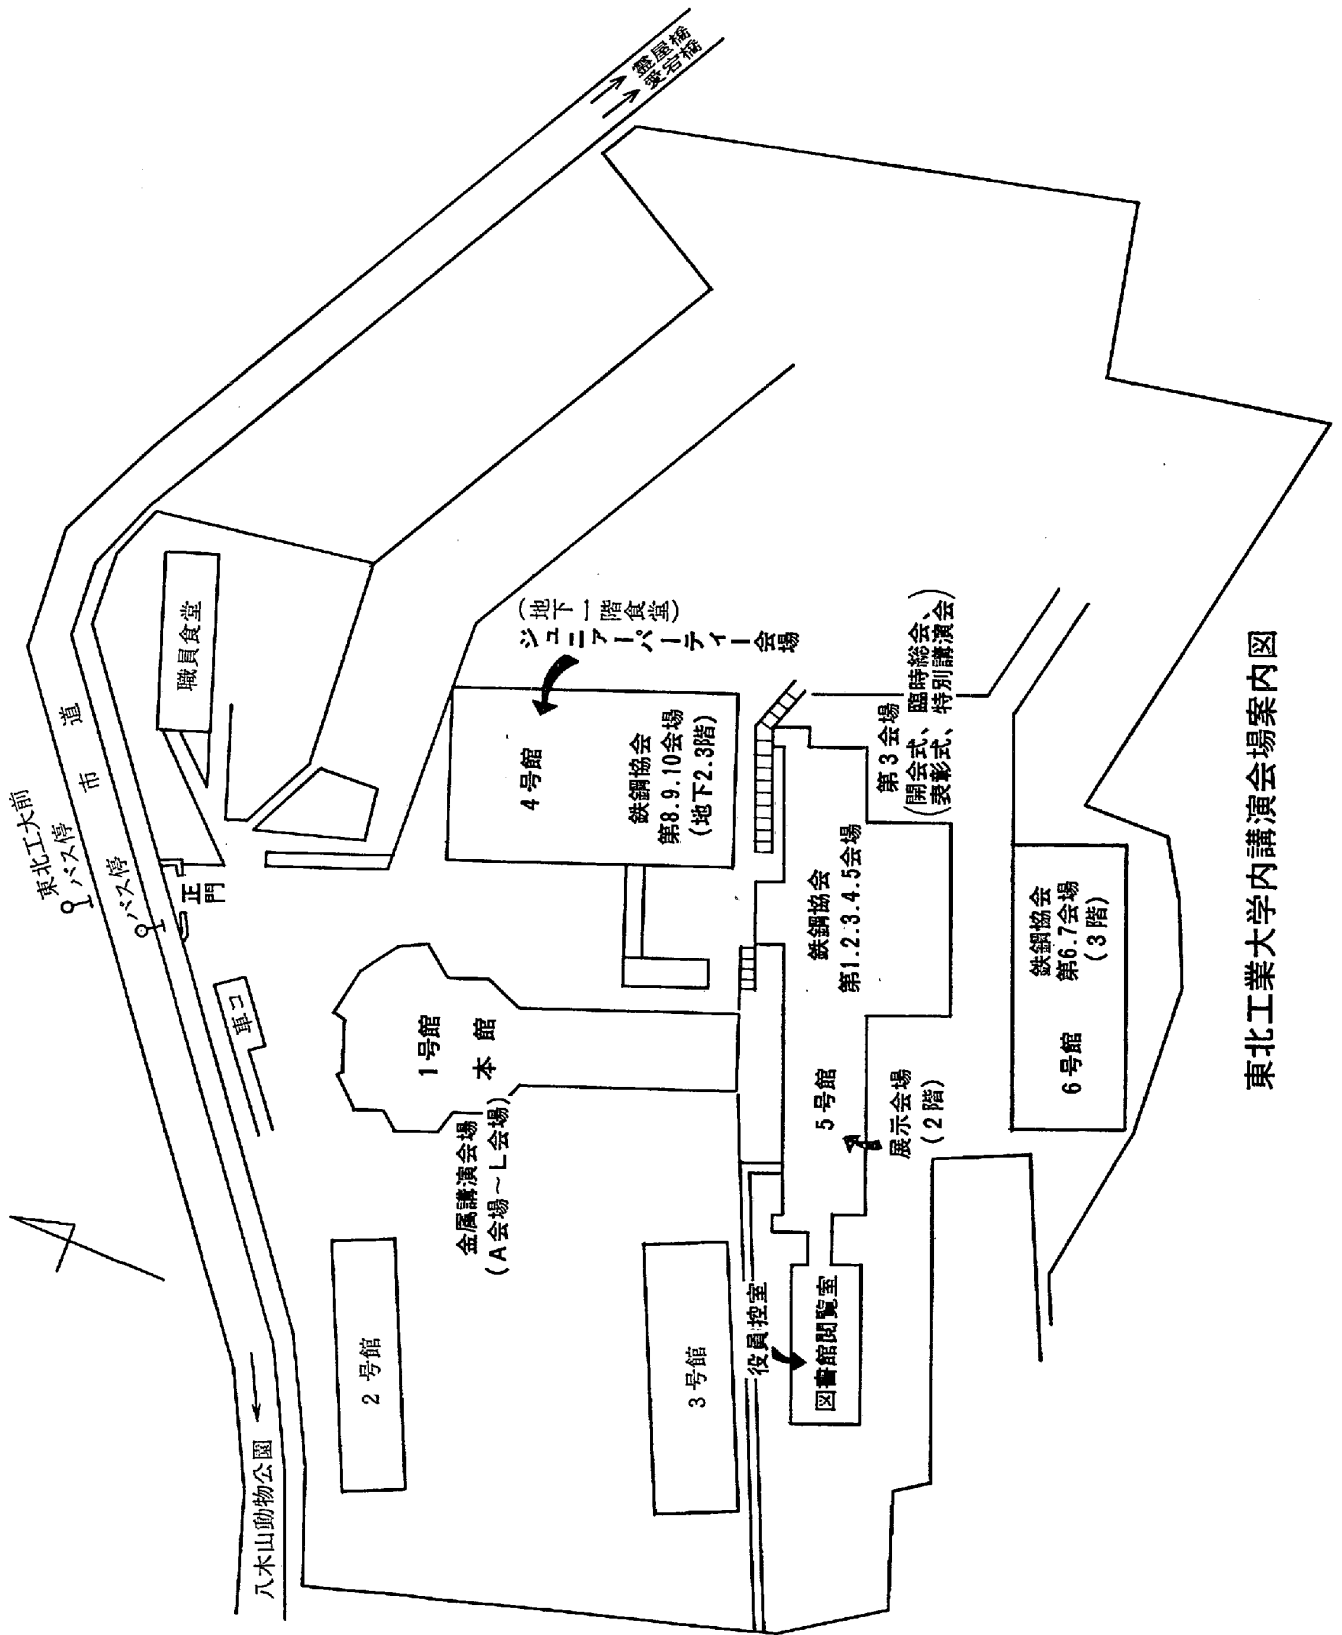

案内図

バス乗物

市営バス：40, 42, 43番乗場から乗車，東北工大前下車
(70円)

40番：緑ヶ丘三丁目行

42番：八木山南団地行

43番：動物公園循環線，または西の平行

宮城交通バス：^{おたまや}21番乗場から^{おたまや}霊屋橋經由動物公園行回り，
西多賀行，または長町ターミナル行に乗車，
東北工大前下車 (70円)

東北工業大学内講演会場案内図