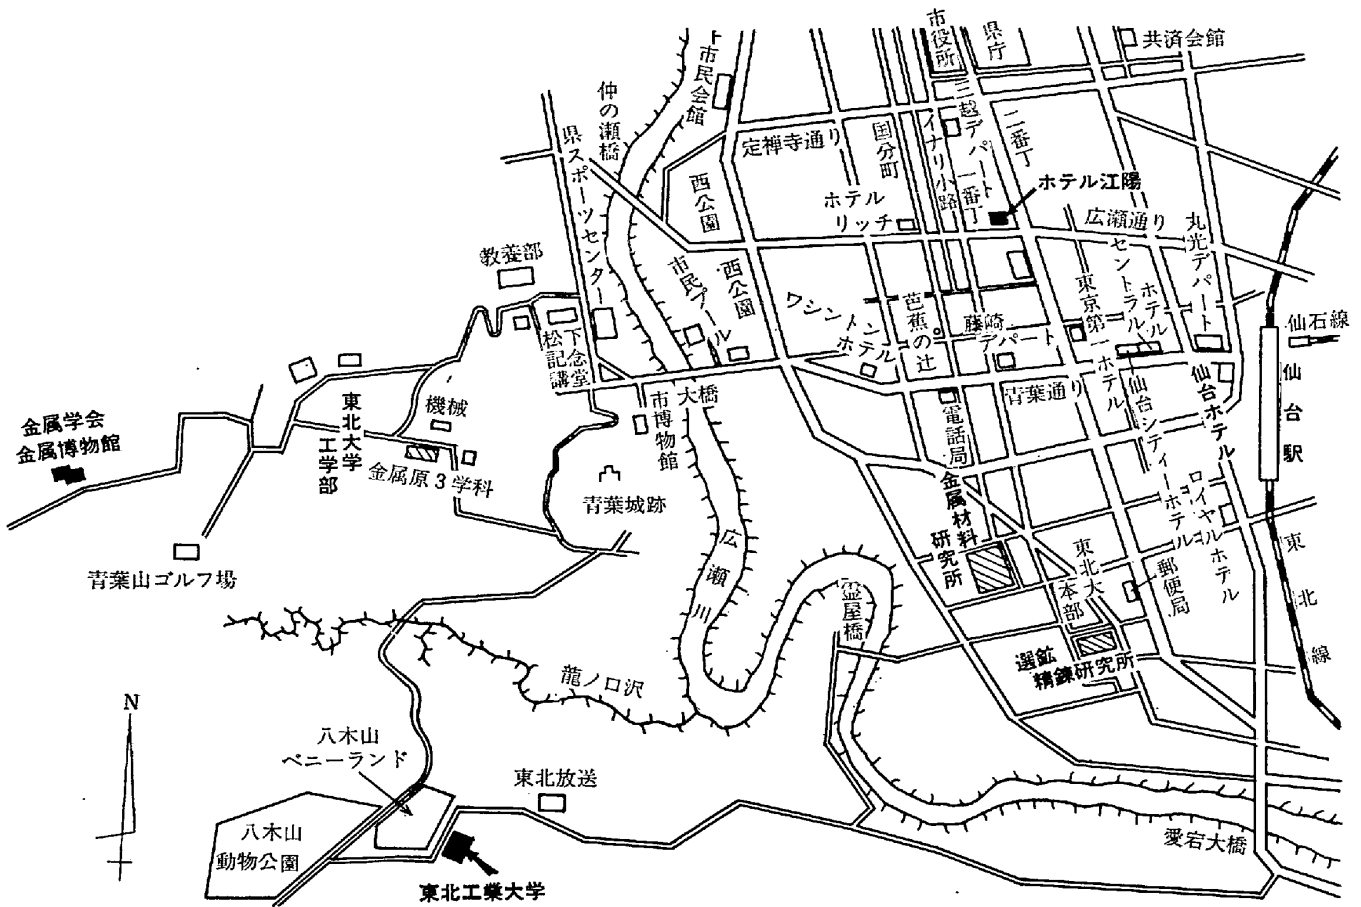

案内図

バス乗物

市営バス：40, 42, 43番乗場から乗車，東北工大前下車
(70円)

40番：緑ヶ丘三丁目行

42番：八木山南団地行

43番：動物公園循環線，または西の平行

宮城交通バス：^{おたまや}21番乗場から^{おたまや}霊屋橋經由動物公園行回り，
西多賀行，または長町ターミナル行に乗車，
東北工大前下車 (70円)

東北工業大学内講演会場案内図