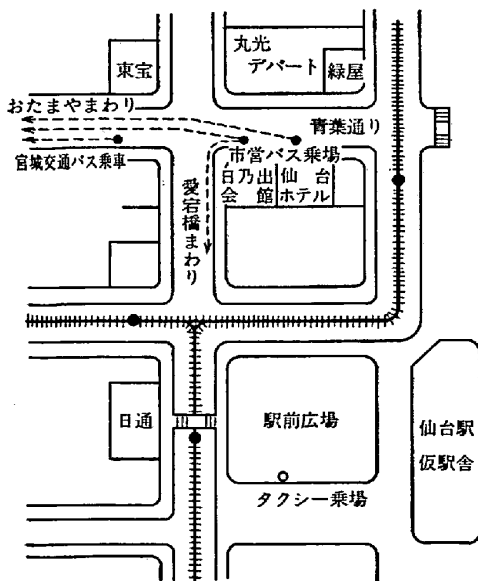

案内図

バス乗物

市営バス：40, 42, 43番乗場から乗車，東北工大前下車
(70円)

40番：緑ヶ丘三丁目行

42番：八木山南団地行

43番：動物公園循環線，または西の平行

宮城交通バス：^{おたまや}21番乗場から^{おたまや}霊屋橋經由動物公園行回り，
西多賀行，または長町ターミナル行に乗車，
東北工大前下車 (70円)

東北工業大学内講演会場案内図