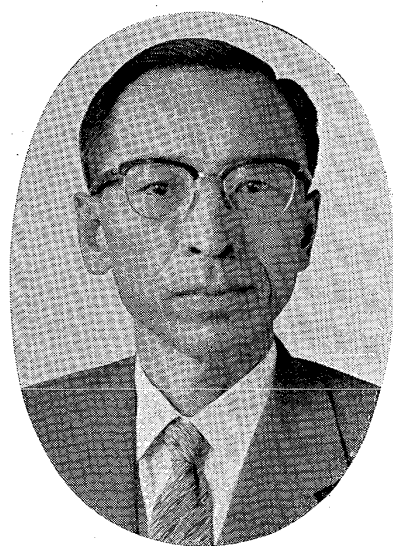

新 会 長

湯 川 正 夫 君

新 副 会 長

作 井 誠 太 君

芹 沢 正 雄 君